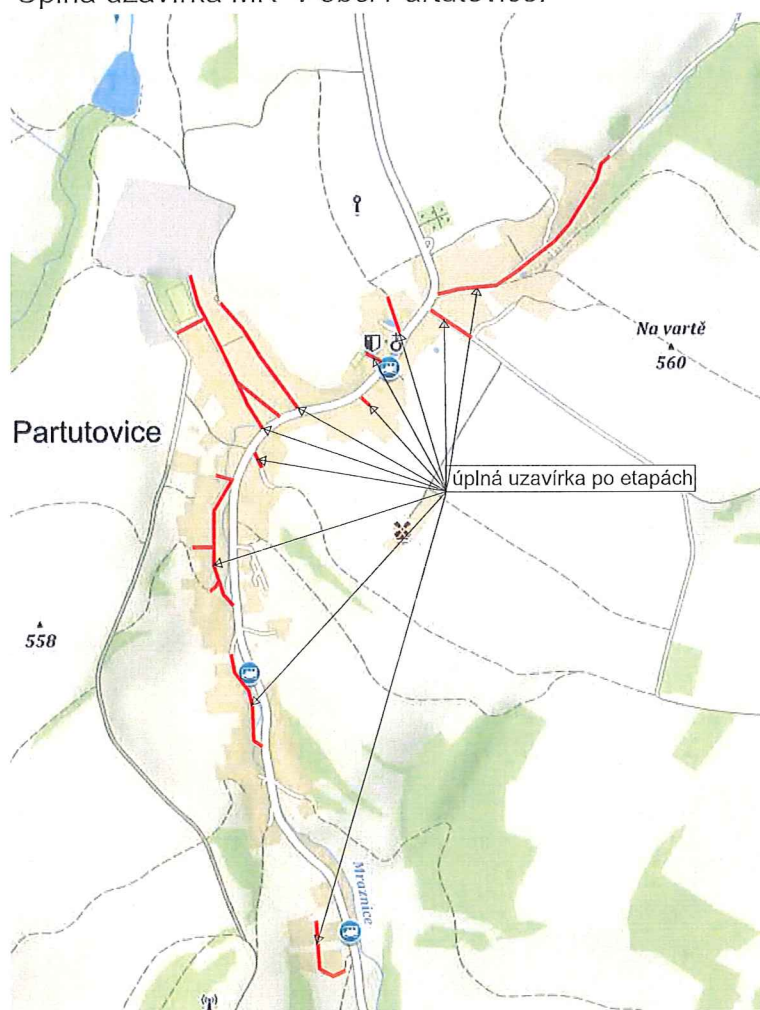

Úplná uzavírka MK v obci Partutovice.

Vypracoval: Veiser Lukáš Datum: 9.5.2023 Úplná uzavírka MK v obci Partutovice.	 Adresa provozovny: Pavelkova 222/2 779 00 Bystrovany
--	---

Tento doklad je nedílnou součástí rozhodnutí/opatření  
 Městského úřadu Hranice, odboru stavební úřad,  
 životního prostředí a dopravy

ze dne: 5.6.23 č.j.: OSUZPD/ 45844/23-7