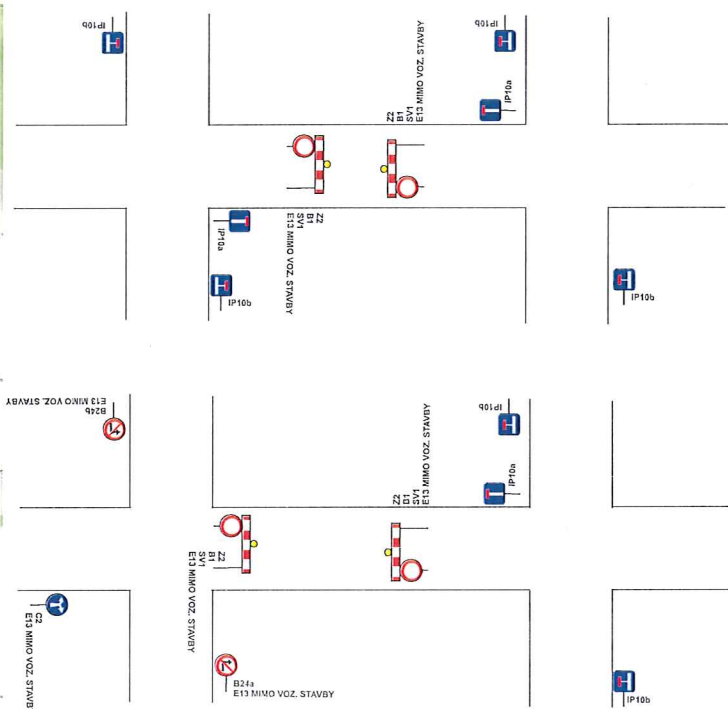

Úplná uzavírka MK v obci Partutovice.

Vypracoval: Veiser Lukáš Datum: 9.5.2023 Úplná uzavírka MK v obci Partutovice.	 Adresa provozovny: Pavelkova 222/2 779 00 Bystrovany
--	---

Tento doklad je nedílnou součástí rozhodnutí/opatření  
 Městského úřadu Hranice, odboru stavební úřad,  
 životního prostředí a dopravy