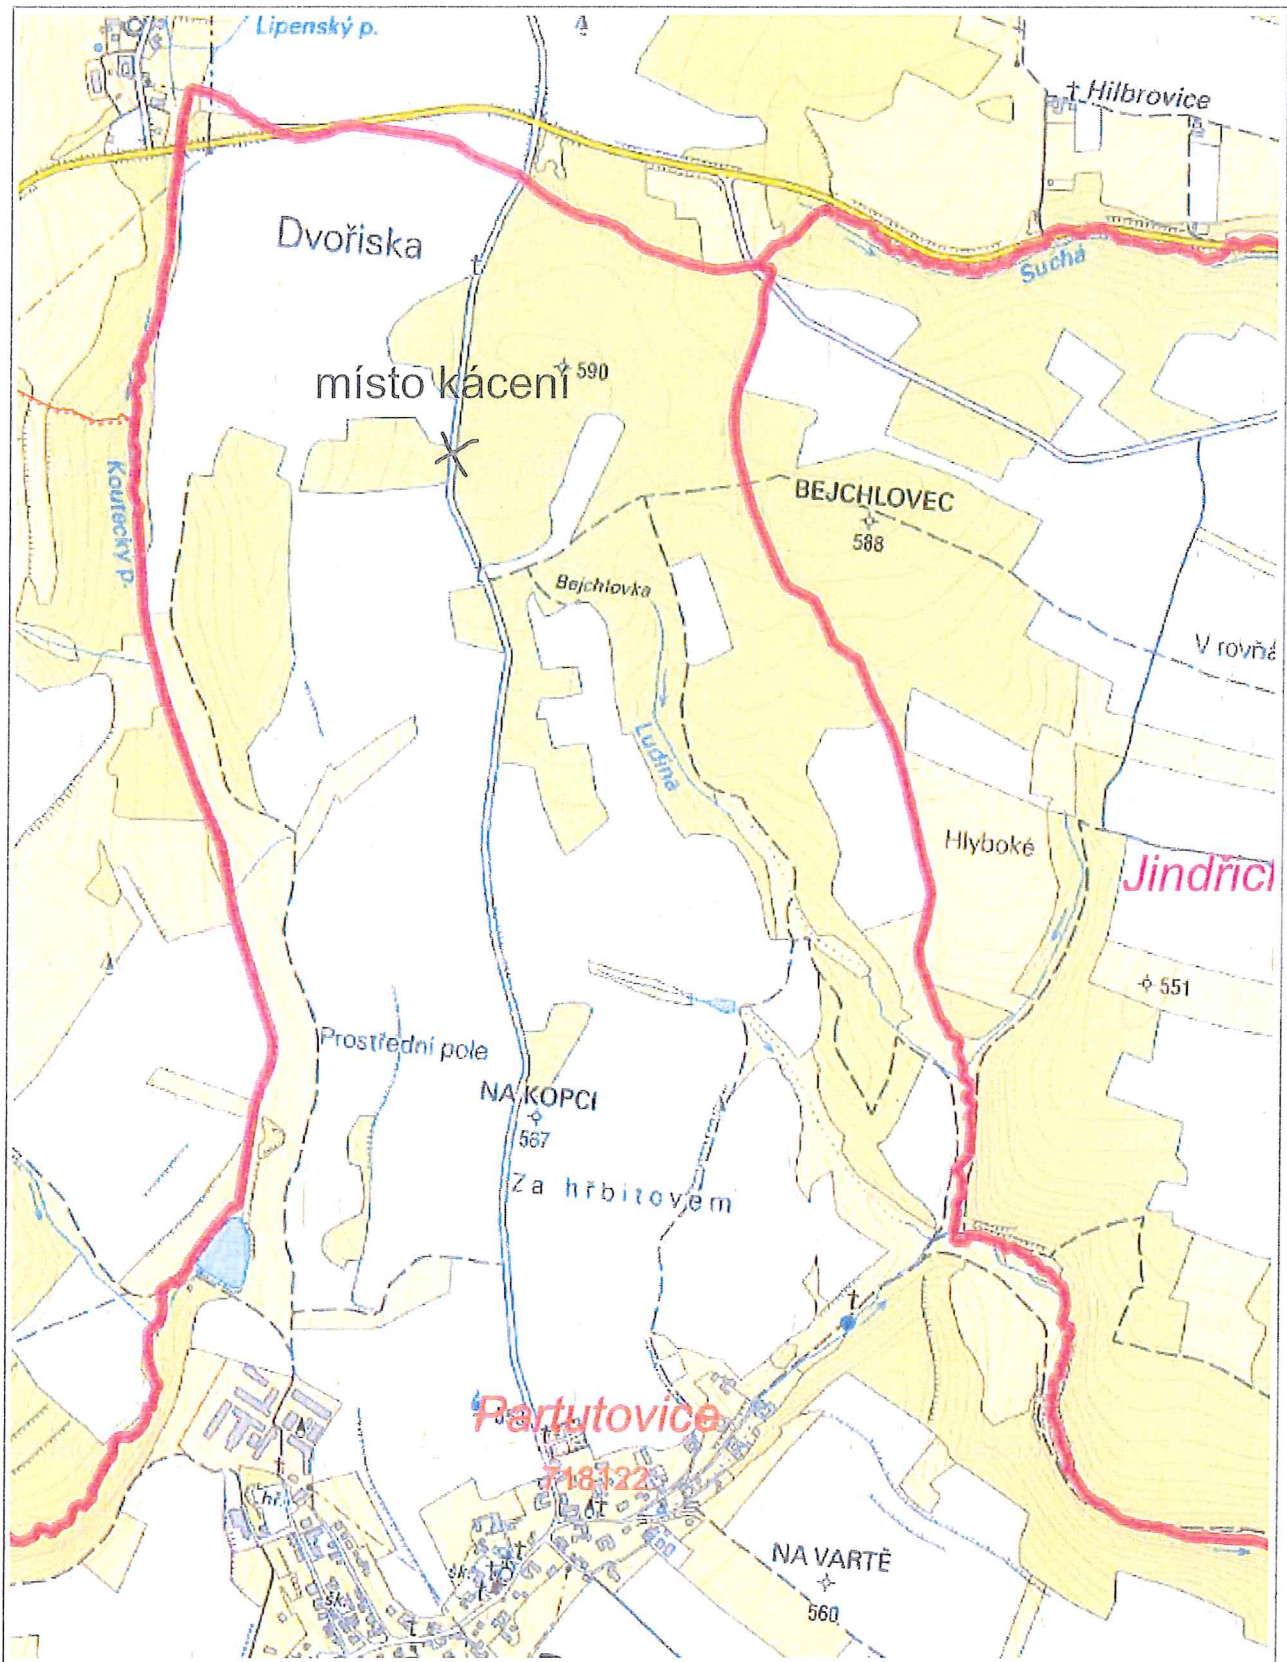

3. 11. 2021

Martina Stupárková

500 m

Tento doklad je nedílnou součástí rozhodnutí/opatření
Městského úřadu Hranice, odboru stavební úřad,
životního prostředí a dopravy

1 : 15 096

ZM: © ČÚZK, RÚIAN: © ČÚZK, Katastr: © ČÚZK

ze dne: 15.11.2021 č.j.: OSUZPD/ 48965/21-5