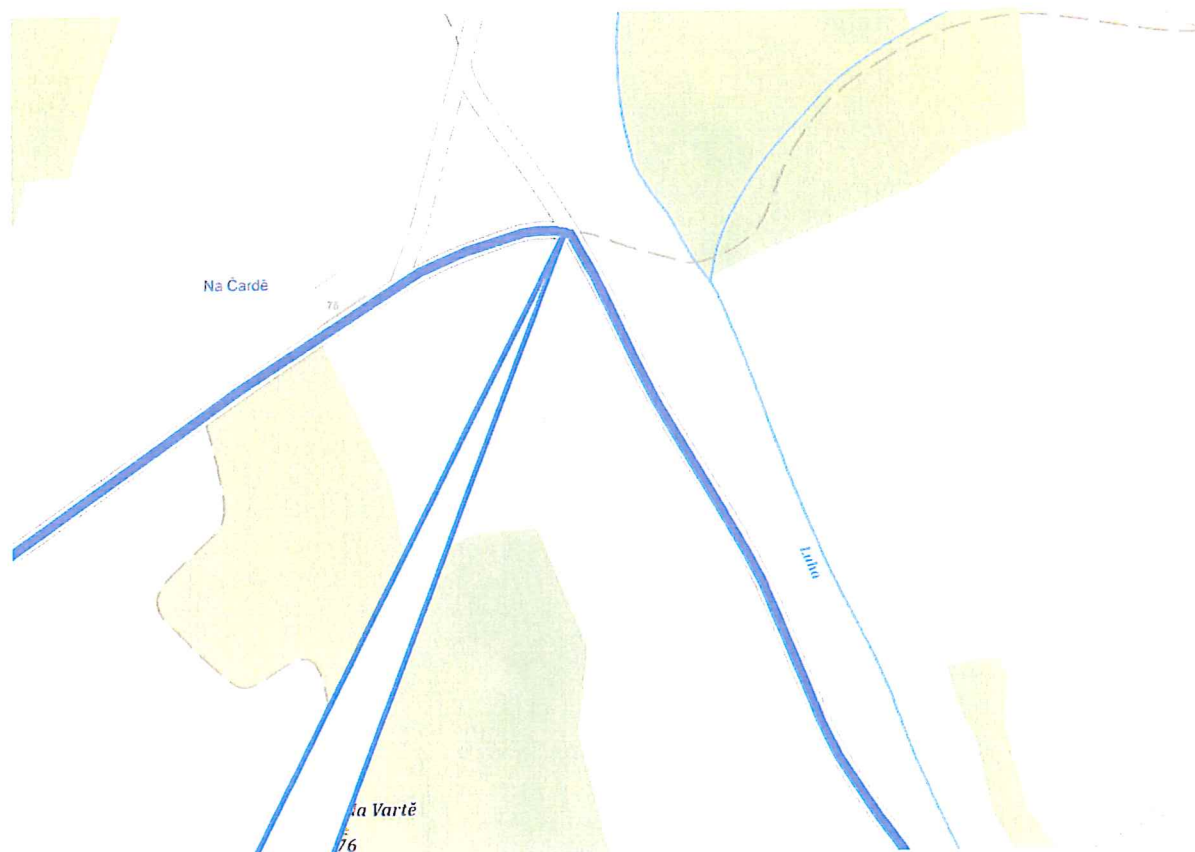

Z Jindřichova směr Dobešov

IS11 C Partutovice s textem
Kácení stromu dne
20.11.2021 od 8-11:00 hod.

Tento doklad je nedílnou součástí rozhodnutí/opatření
Městského úřadu Hranice, odboru stavební úřad,
životního prostředí a dopravy

ze dne: 15. 11. 2021 č.j.: OSUZPD/ 42965/21-5
4