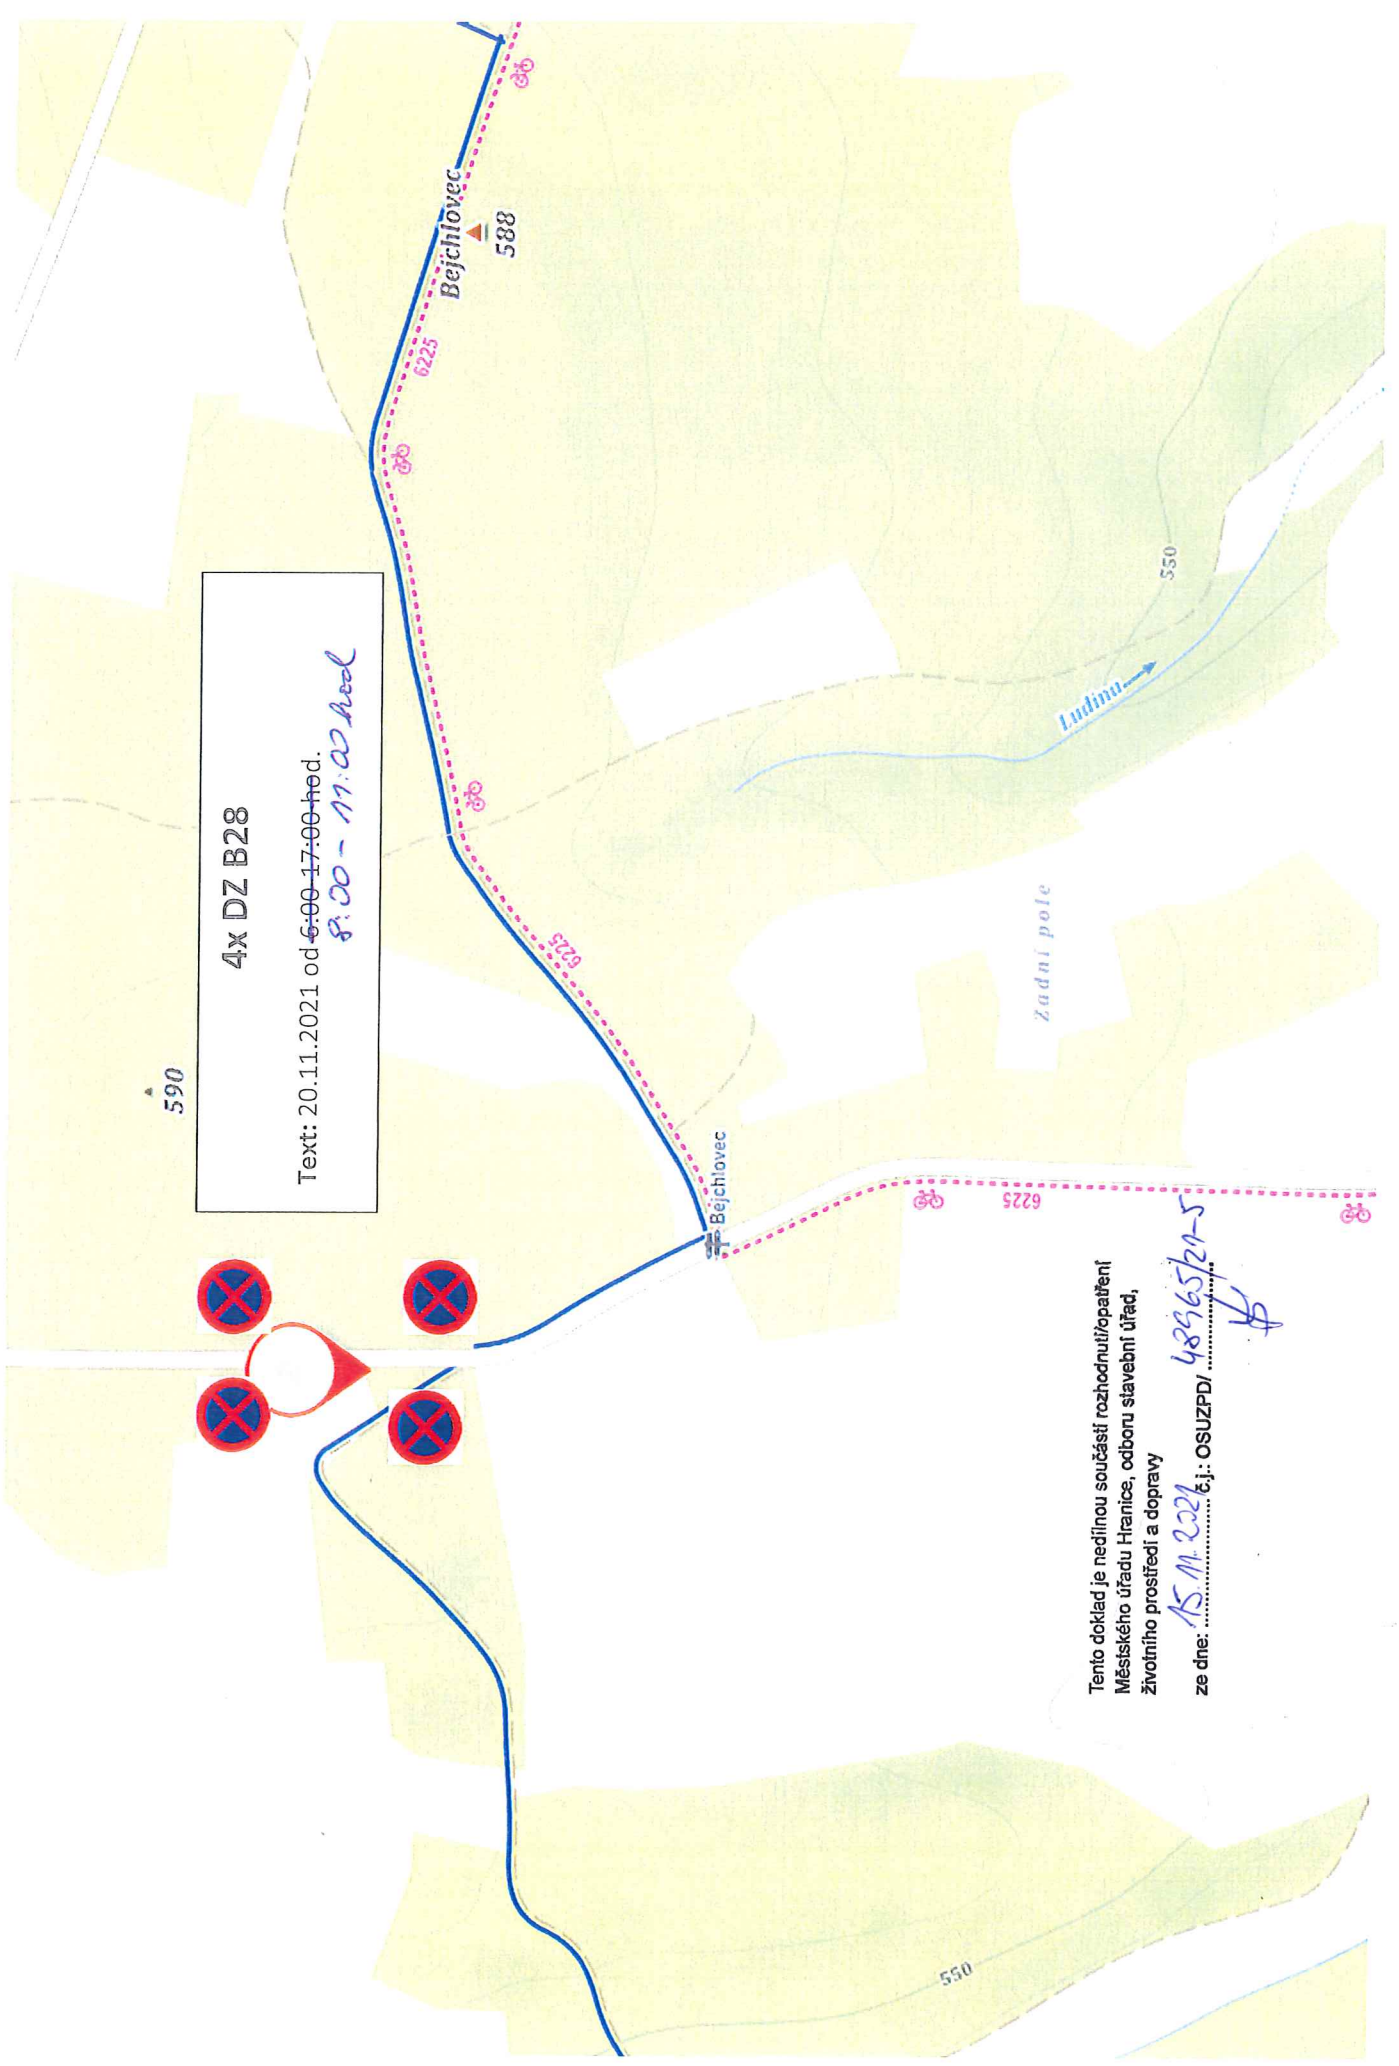

Tento doklad je nedílnou součástí rozhodnutí/opatření
Městského úřadu Hranice, odboru stavební úřad,
Životního prostředí a dopravy

ze dne: 15.11.2021 .....č.j.: OSUZPDI/4896572A-5