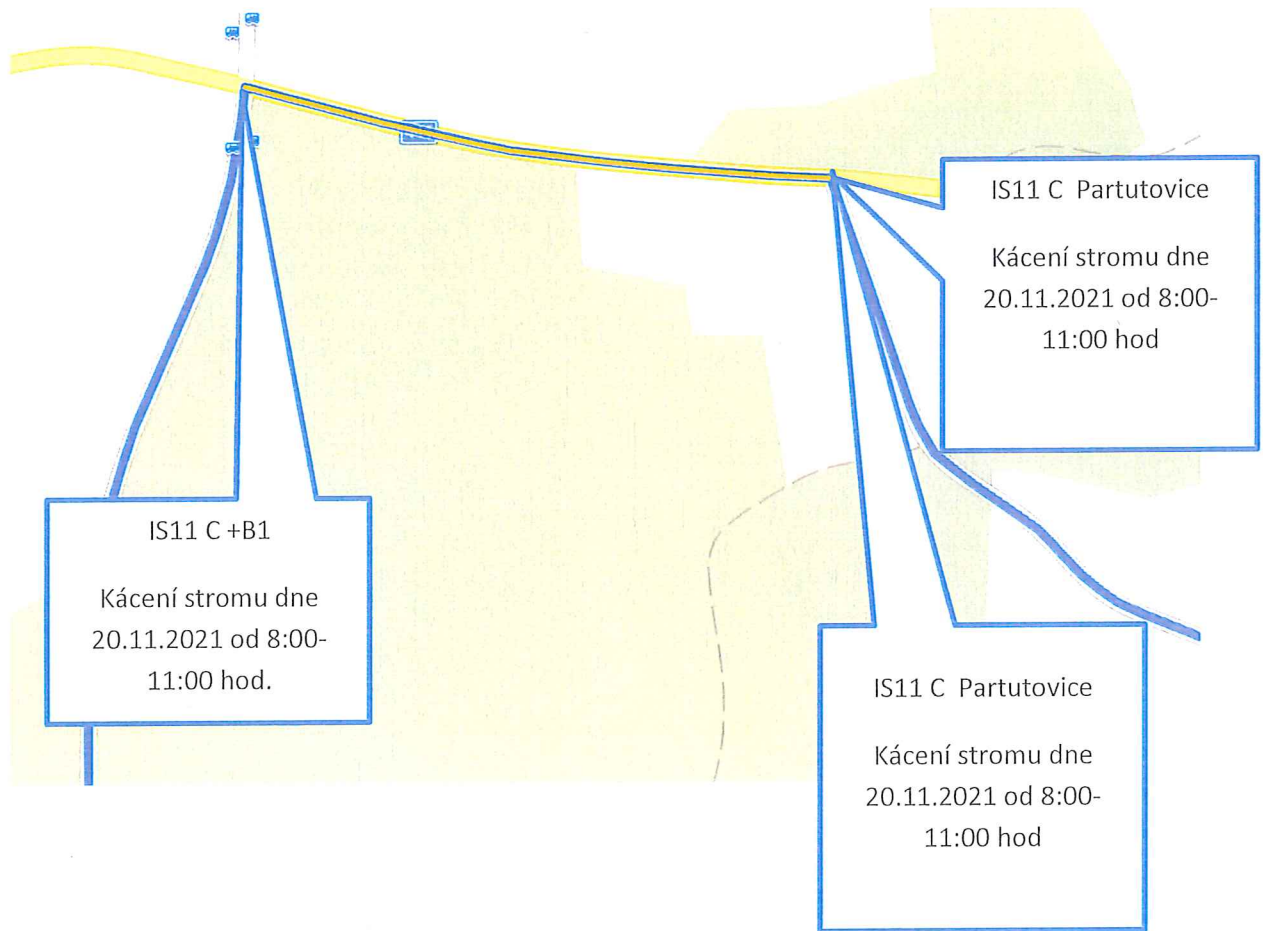

Z Jindřichova směr Luboměř

Tento doklad je nedílnou součástí rozhodnutí/opatření
Městského úřadu Hranice, odboru stavební úřad,
životního prostředí a dopravy

ze dne: 15.11.2021 č.j.: OSUZPD/ 48065/215

SH