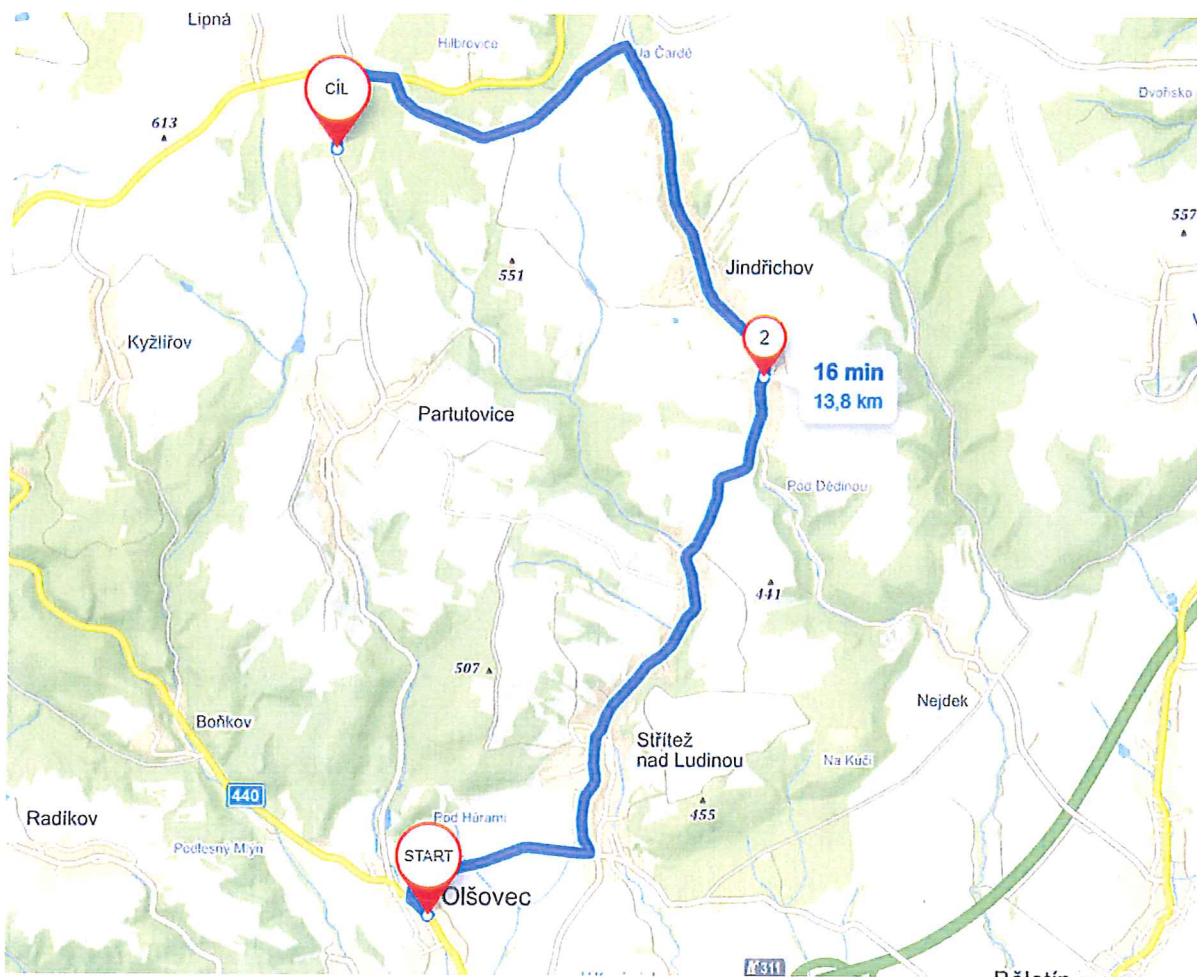

# Celkový pohled trasy

Tento doklad je nedílnou součástí rozhodnutí/opatření  
Městského úřadu Hranice, odboru stavební úřad,  
životního prostředí a dopravy

ze dne: 15.11.2021 / č.j.: OSUZPD/ 48965/21-5  
4

## Z obce Strítěž směrem na Jindřichov

IS11 C Partutovice s textem  
Kácení stromu dne 20.11.2021  
od 8-11:00 hod.

Tento doklad je nedílnou součástí rozhodnutí/opatření  
Městského úřadu Hranice, odboru stavební úřad,  
životního prostředí a dopravy

# Smě Střítež- Jindřichov , odbočka k mlýnu Pod Dědinou

IS 11 c s textem

Kácení stromu dne 20.11.2021 od  
8-11:00 hod.

Tento doklad je nedílnou součástí rozhodnutí/opatření  
Městského úřadu Hranice, odboru stavební úřad,  
životního prostředí a dopravy