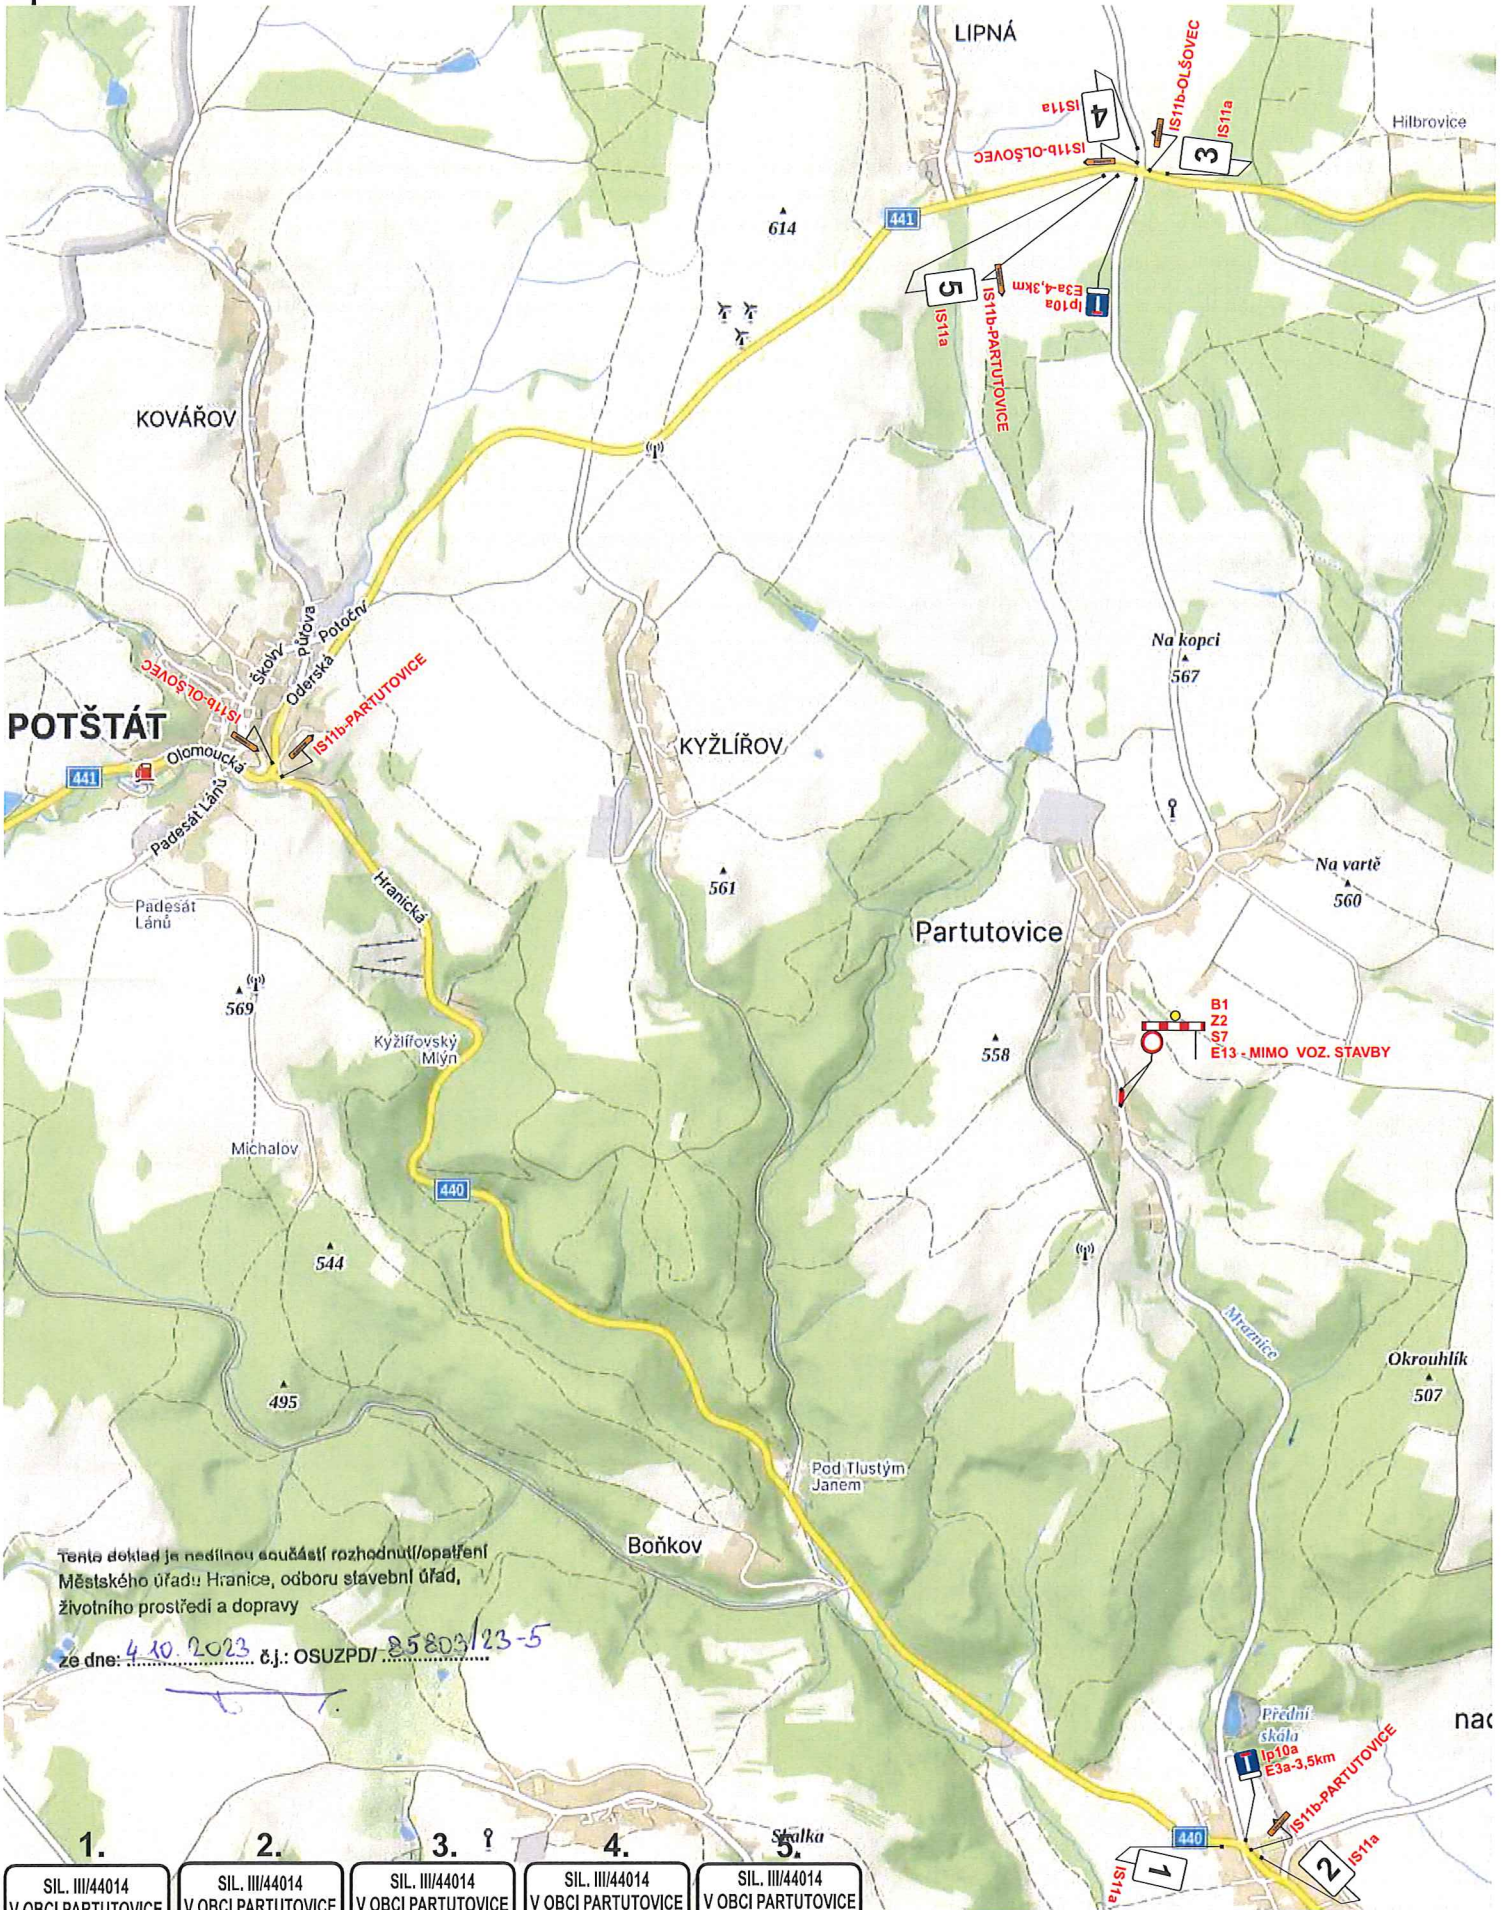

Úplná uzavírka sil. III/44014 v obci Partutovice.

Tento deklad je nedílnou součástí rozhodnutí/opatření
Městského úřadu: Hranice, odboru stavební úřad,
živořinného prostředí a dopravy

ze dne: 4.10.2023 & j.: OSUZPD/23-5

1.	2.	3. ?	4.	5.
SIL. III/44014 V OBCI PARTUTOVICE	SIL. III/44014 V OBCI PARTUTOVICE	SIL. III/44014 V OBCI PARTUTOVICE	SIL. III/44014 V OBCI PARTUTOVICE	SIL. III/44014 V OBCI PARTUTOVICE
UZAVŘENA	UZAVŘENA	UZAVŘENA	UZAVŘENA	UZAVŘENA

Vypracoval: Veiser Lukáš		
Datum: 4.9.2023		
Úplná uzavírka sil. III/44014 v obci Partutovice.		
Adresa provozovny: Pavelkova 2 Olomouc 772 00		